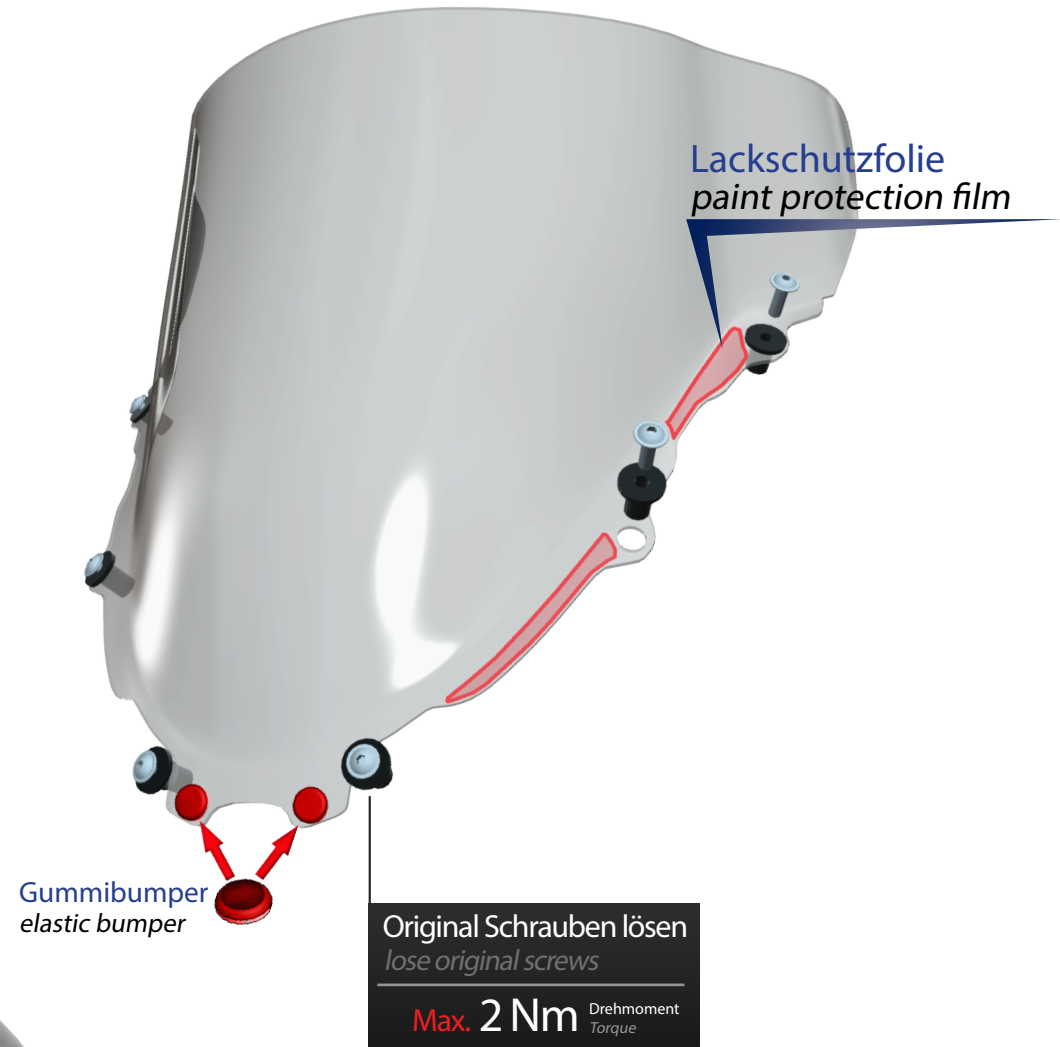

Scheibe

Windshield

Parabrezza

Pare-brise

Parabrisas

Art.Nr.: 30472-40

Art.Nr.: 45130-000

Lackschutzfolie
paint protection film

M4x25
2 Nm Drehmoment
Torque