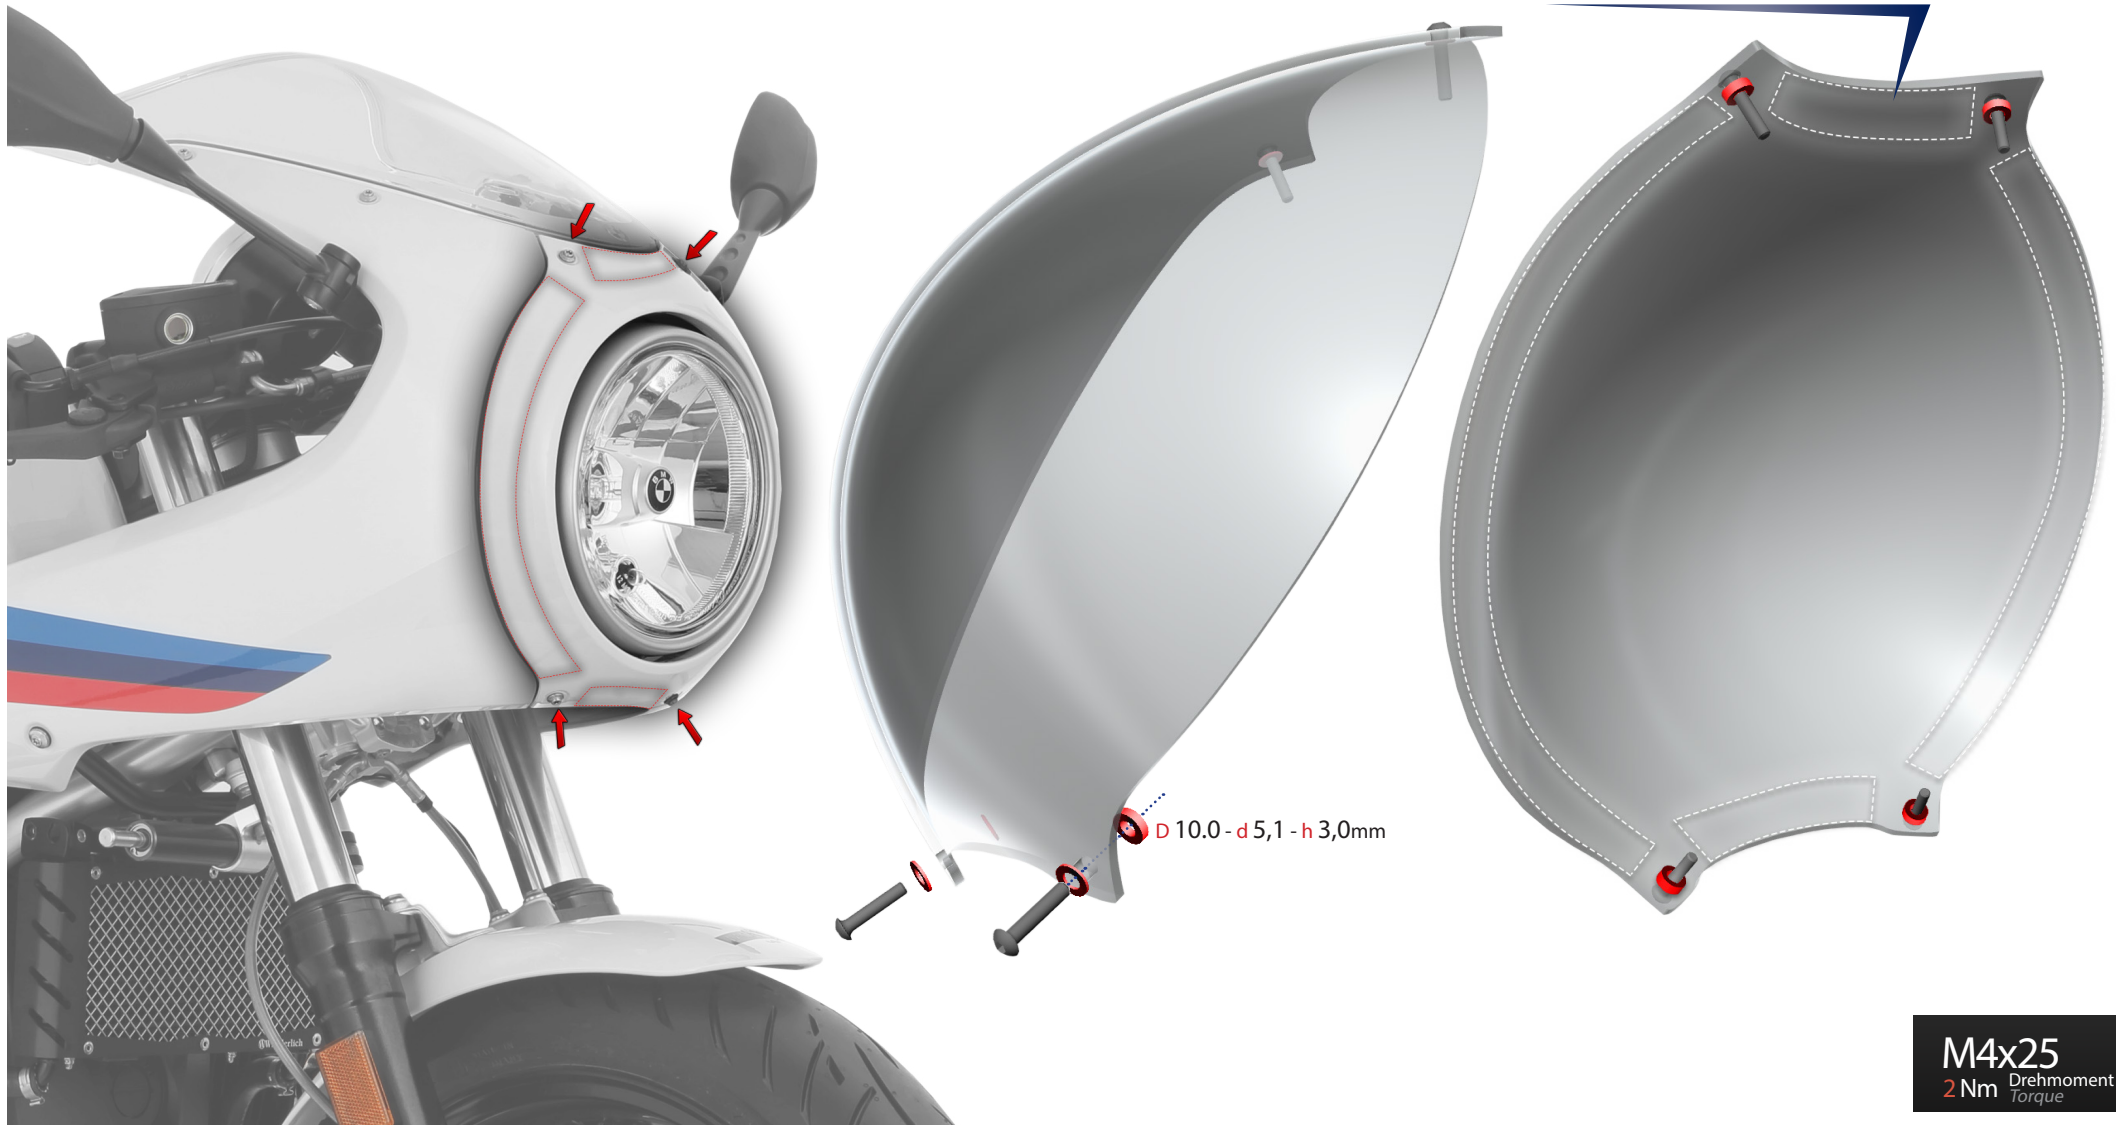

Scheibe

Windshield

Parabrezza

Pare-brise

Parabrisas

Art.Nr.: 30472-40

Art.Nr.: 45130-000

Lackschutzfolie
paint protection film

M4x25
2 Nm Drehmoment
Torque