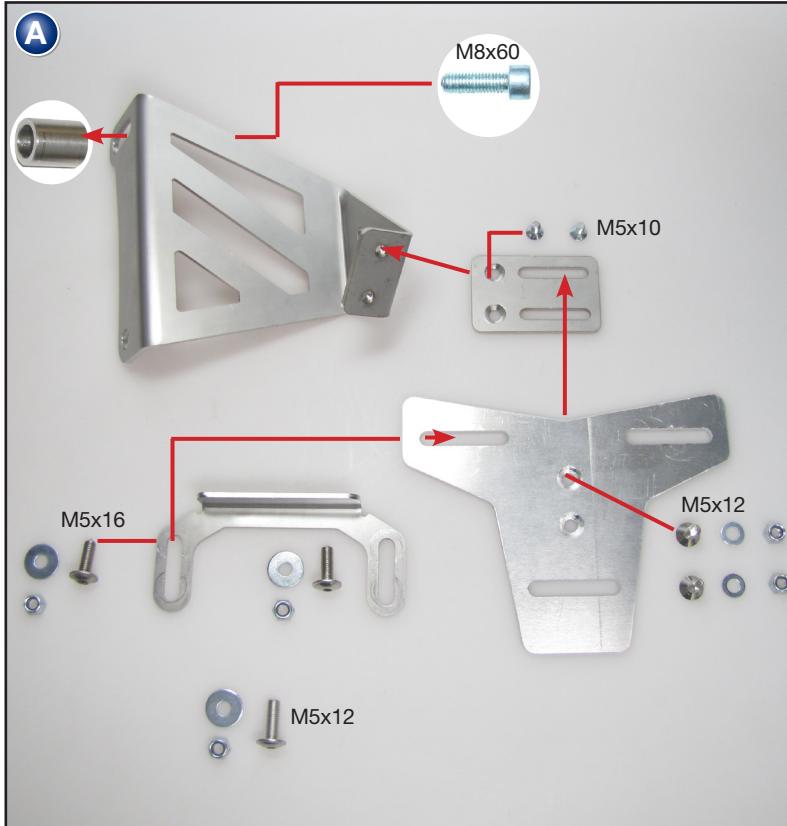

**Kennzeichenhalter seitlich
BMW Nine T**

Bestellnummer 38981-002/004

**License plate holder on the side
BMW Nine T**

Part Number 38981-002/004

**Portatarga sul lato
BMW Nine T**

Codice 38981-002/004

**Support de plaque d'immatriculation sur le côté
BMW Nine T**

Pièce 38981-002/004

**Soporte de matrícula en el lado
BMW Nine T**

Pieza 38981-002/004

Genereller Hinweis: Unsere Anleitungen sind nach bestem Wissen erstellt worden, erfolgen jedoch ohne Gewähr. Sollten Sie mit dem Anbau nicht zurecht kommen oder Zweifel haben, so wenden Sie sich bitte an Ihren BMW-Händler oder die Werkstatt Ihres Vertrauens. Bitte beachten Sie, dass wir keine Gewährleistungen für fahrzeugspezifische Toleranzen übernehmen können! Es kann im Einzelfall notwendig sein, dass Produkte diesen angepasst werden müssen.