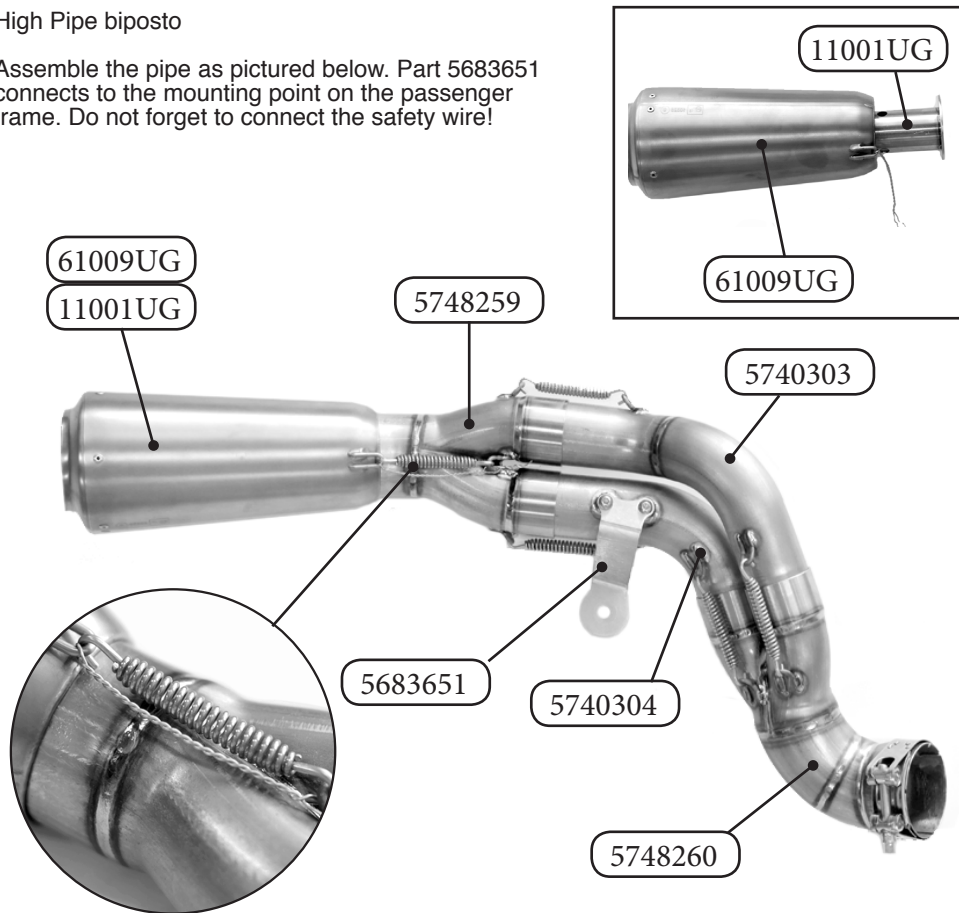

### High Pipe biposto

Assemble the pipe as pictured below. Part 5683651 connects to the mounting point on the passenger frame. Do not forget to connect the safety wire!

**IMPORTANT!**  
Connect safety wire!  
Collegare il filo di sicurezza!

### Marmitta Alta Biposto

Montare la Marmitta come illustrato di seguito. Collegare il codice 5683651 al supporto sul telaio del passeggero.

Importante, collegare il filo di sicurezza ,necessario in caso di eventuale rottura della molla

### High Pipe monoposto

Assemble the pipe as pictured below.  
Do not forget to connect the safety wire!

**IMPORTANT!**  
Connect safety wire!

### Marmitta Alta Monoposto

Montare la Marmitta come illustrato di seguito.

Importante, collegare il filo di sicurezza ,necessario in caso di eventuale rottura della molla