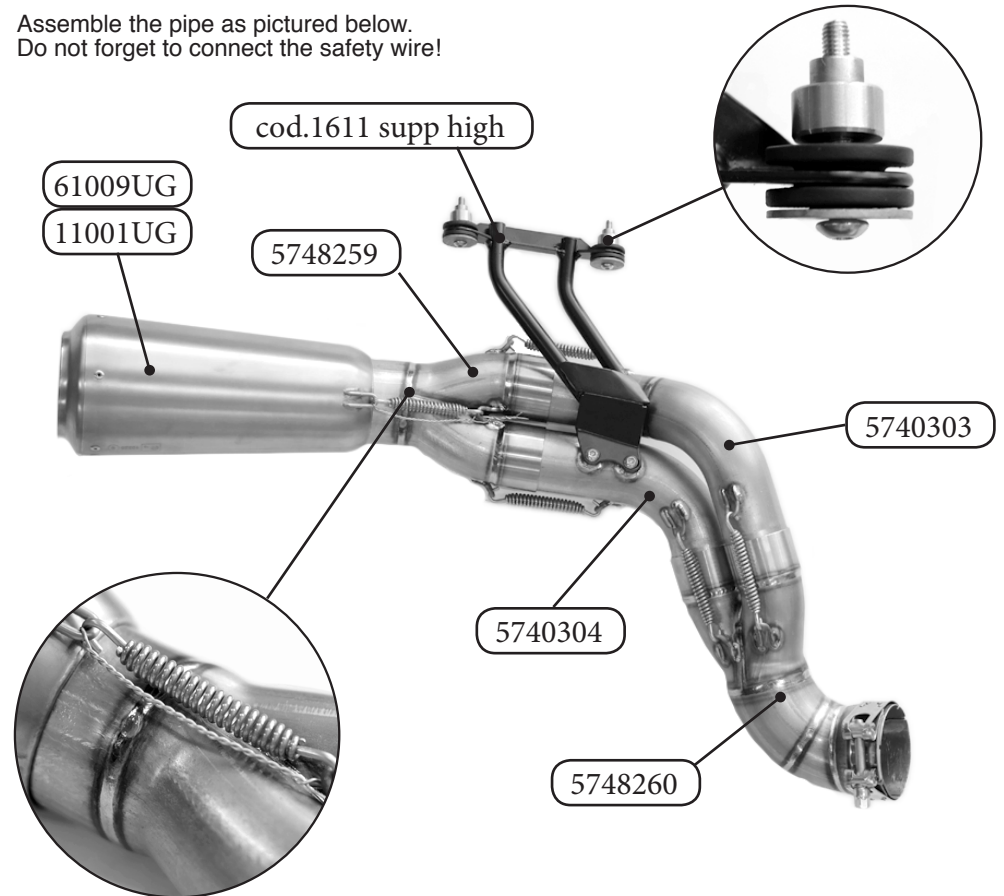

### High Pipe biposto

Assemble the pipe as pictured below. Part 5683651 connects to the mounting point on the passenger frame. Do not forget to connect the safety wire!

**IMPORTANT!**  
Connect safety wire!  
Collegare il filo di sicurezza!

### Marmitta Alta Biposto

Montare la Marmitta come illustrato di seguito. Collegare il codice 5683651 al supporto sul telaio del passeggero.

Importante, collegare il filo di sicurezza ,necessario in caso di eventuale rottura della molla

### High Pipe monoposto

Assemble the pipe as pictured below.  
Do not forget to connect the safety wire!

**IMPORTANT!**  
Connect safety wire!

### Marmitta Alta Monoposto

Montare la Marmitta come illustrato di seguito.

Importante, collegare il filo di sicurezza ,necessario in caso di eventuale rottura della molla