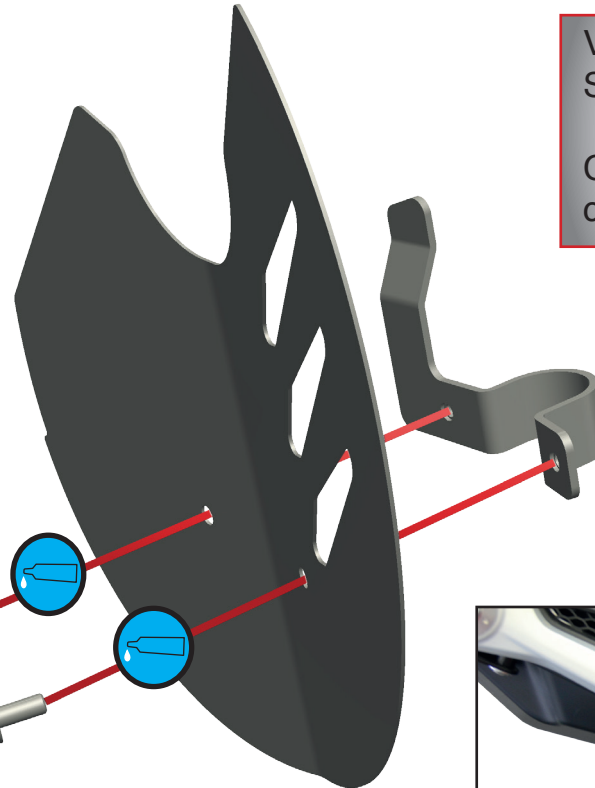

Startnummerträger

Competition  
number panels

Pannelli  
numero di gara

Panneaux  
numériques de  
la concurrence

Paneles número  
de competencia

Art.Nr.: 44851-101

**M5x12**  
6Nm Drehmoment  
Torque

Verschmutzungen mit Polier Fleece in  
Schnittrichtung reinigen.

Clean dirt with polishing fleece in the  
cutting direction .