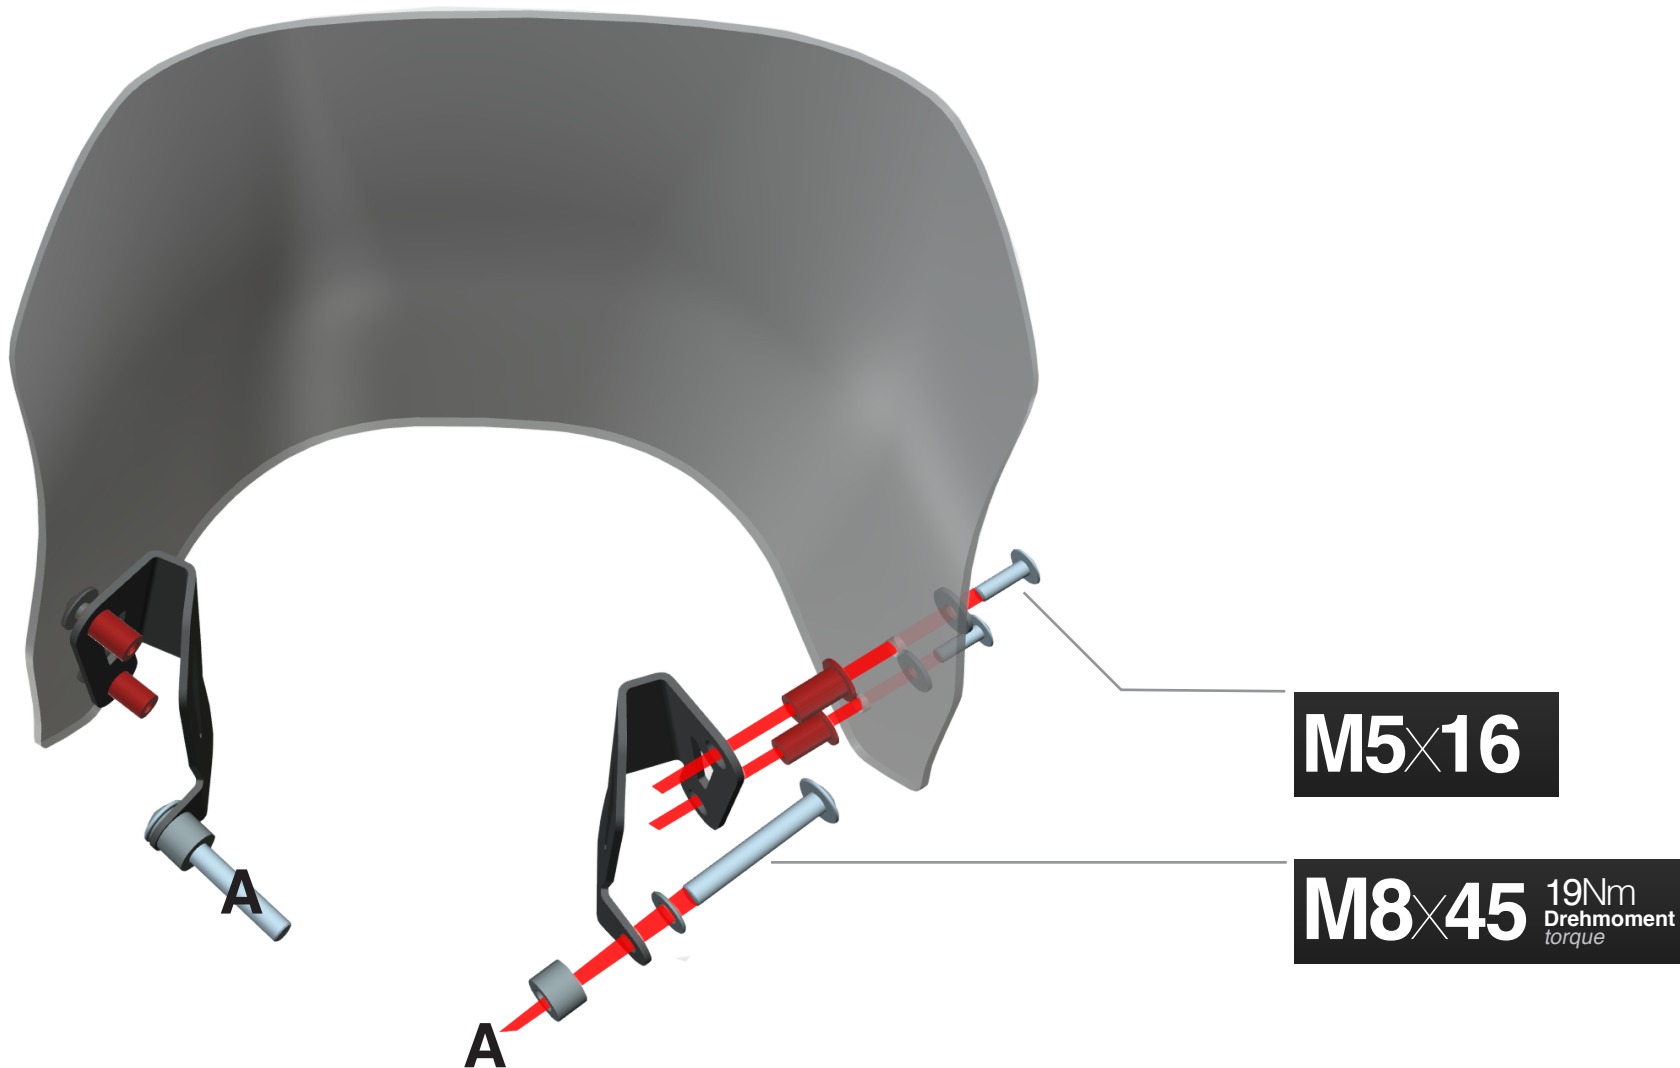

Scheibe

Windshield

Parabrezza

Pare-brise

Parabrisas

Art.Nr.: 45140-00

M5×16

M8×45 19Nm
Drehmoment
torque