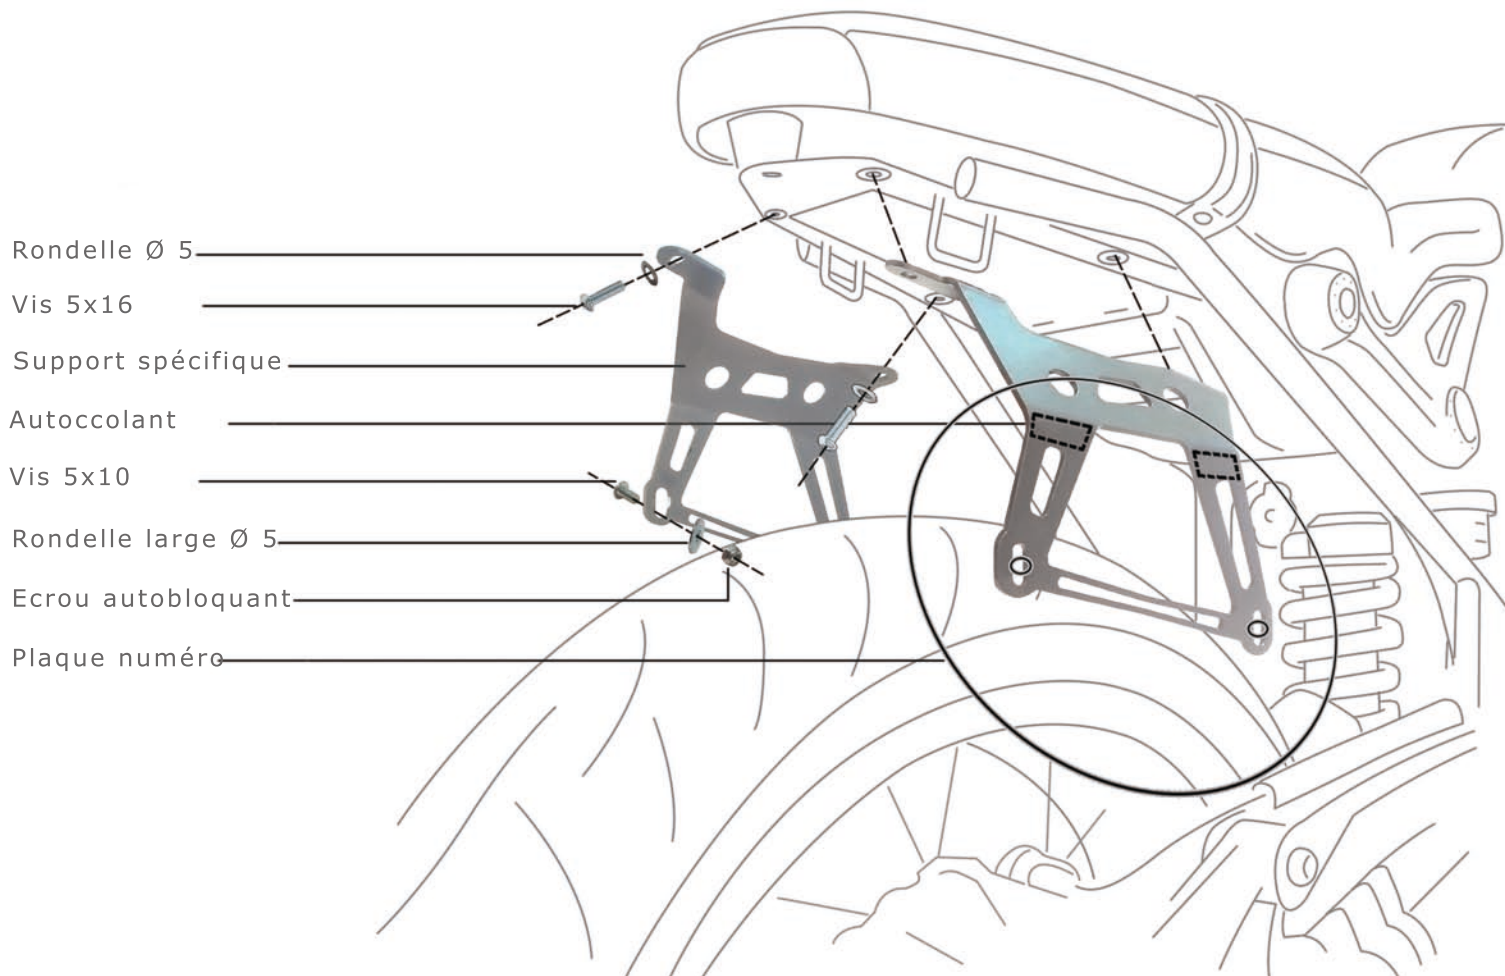

**NOTICE DE MONTAGE****KIT SUPPORT DE NUMEROS  
BMW R-NINET****BT1400**[WWW.BARRACUDAMOTO.COM](http://WWW.BARRACUDAMOTO.COM)**KIT**

X2 FIXATION SPECIFIQUE  
X4 RONDELLE DE 5  
X4 RONDELLE LARGE DE 5  
X4 VIS 5X16 TETE RONDE  
X4 VIS 5X10 TETE RONDE  
X4 ECROU AUTOBLOQUANT  
X4 TAMPON AUTOCOLLANT

**NOTICE DE MONTAGE:**

- METTRE EN POSITION LES FIXATIONS COMME SUR LE SCHEMA.
- COLLER LES TAMPONS AUTOCOLLANTS DE CHAQUE COTE.
- FIXER LES FIXATIONS SUR LA MOTO.

NOTE: ADAPTABLE UNIQUEMENT AVEC LES SUPPORTS DE PLAQUE BARRACUDA